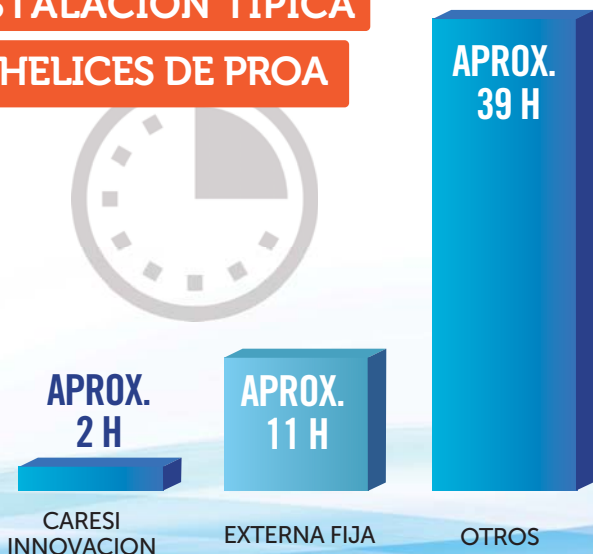

VENTAJAS CON RESPECTO A

SUS COMPETIDORES

- ✓ NO necesitas sacar el barco a muelle seco para limpiar el caracolillo.
- ✓ NO necesita inspecciones periódicas para detectar fisuras en el túnel de la hélice.
- ✓ NO necesita un espacio ventilado.
- ✓ NO necesita revisión de la instalación eléctrica por la humedad.
- ✓ NO ocupa espacio.
- ✓ Se comparte con los barcos de los amigos.
- ✓ Vendela en perfecto estado si necesitas recuperar la inversión.
- ✓ Imprescindible para embarcaciones a vela.
- ✓ Imprescindible como hélice de emergencia.
- ✓ Fácil de instalar y desmontar - LA COLOCA UNA SOLA PERSONA- * tiempo aprox: 3 min

INSTALACIÓN TÍPICA

DE HELICES DE PROA

* Después de la primera instalación.