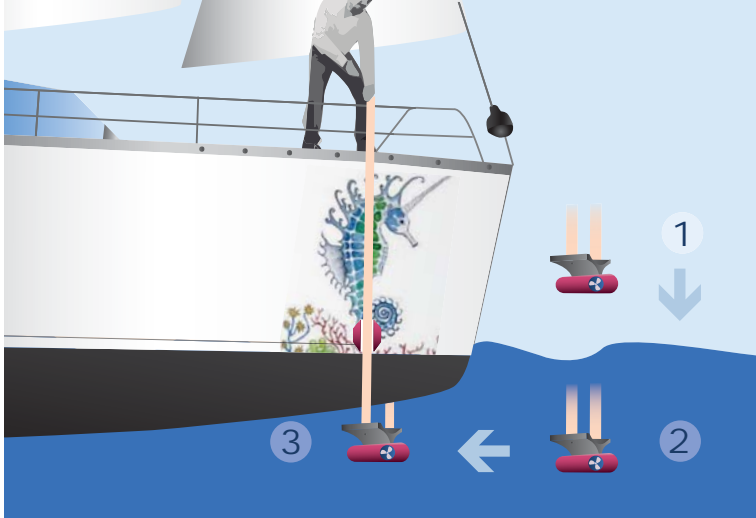

PARTICULARES

LA ALTERNATIVA A LAS HÉLICES DE PROA CONVENCIONALES

Hélices de Proa Portatil
Caresi Innovación

¡¡¡ ADIOS AL CARACOLILLO!!!

- ✓ BÓNITA Y PRACTICA
HELICE QUE EMBELLECERA
SU EMBARCACIÓN
- ✓ Hasta 18 metros de eslora
- ✓ 0 euros de mantenimiento

VENTAJAS CON RESPECTO A

SUS COMPETIDORES

- ✓ NO necesitas sacar el barco a muelle seco para limpiar el caracolillo.
- ✓ NO necesita inspecciones periódicas para detectar fisuras en el túnel de la hélice.
- ✓ NO necesita un espacio ventilado.
- ✓ NO necesita revisión de la instalación eléctrica por la humedad.
- ✓ NO ocupa espacio.
- ✓ Se comparte con los barcos de los amigos.
- ✓ Vendela en perfecto estado si necesitas recuperar la inversión.
- ✓ Imprescindible para embarcaciones a vela.
- ✓ Imprescindible como hélice de emergencia.
- ✓ Fácil de instalar y desmontar - LA COLOCA UNA SOLA PERSONA- * tiempo aprox: 3 min

INSTALACIÓN TÍPICA

DE HELICES DE PROA

* Después de la primera instalación.

RESERVE SU MODELO... ¡SIN COMPROMISO!

- Imprescindible para empresas de charter.
- Siempre limpia y lista para su uso.
- Colocala cuando lo necesites.